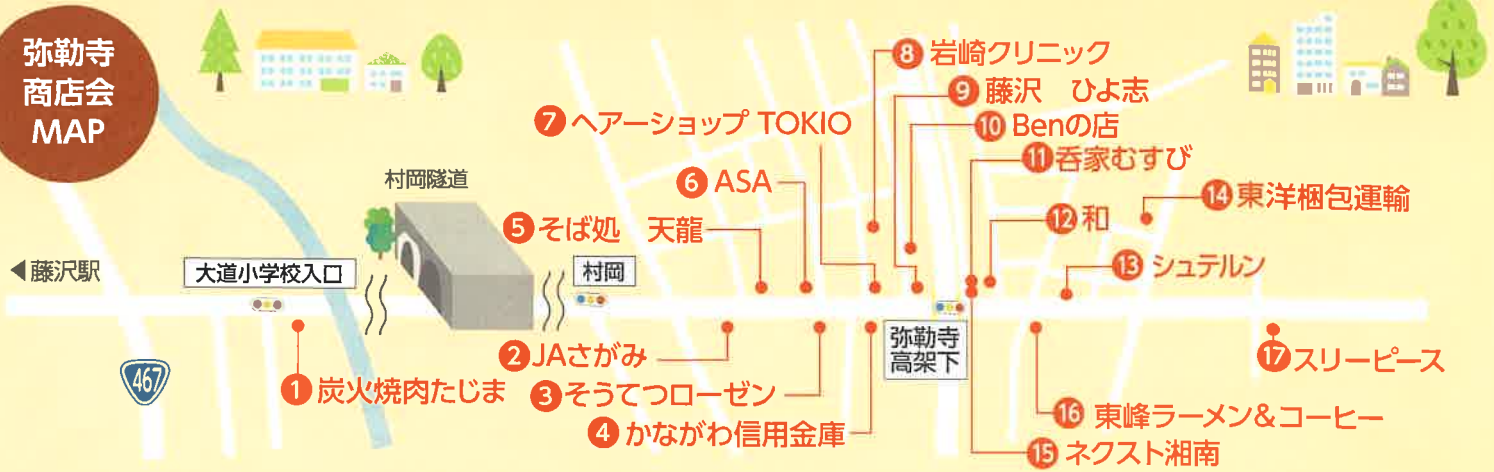

卓上デジタル
時計

スタンプカード欄

対象店舗で対象商品を購入するごとにスタンプを押してもらってください。

商品を1個購入につき1スタンプ。同じ商品を複数購入してもOKです(購入数の分だけスタンプを押します)。

1	2	3 卓上 デジタル 時計	4	5
6 お買物券 500円	7	8	9 お買物券 500円	裏面の 弥勒寺商店会 MAPも ご覧ください➡

弥勒寺
商店会
MAP

弥勒所商店会では、商店街の街路灯・防犯カメラの設置や清掃活動などを通じて、まちの安心安全、にぎわいづくりに取り組んでいます。